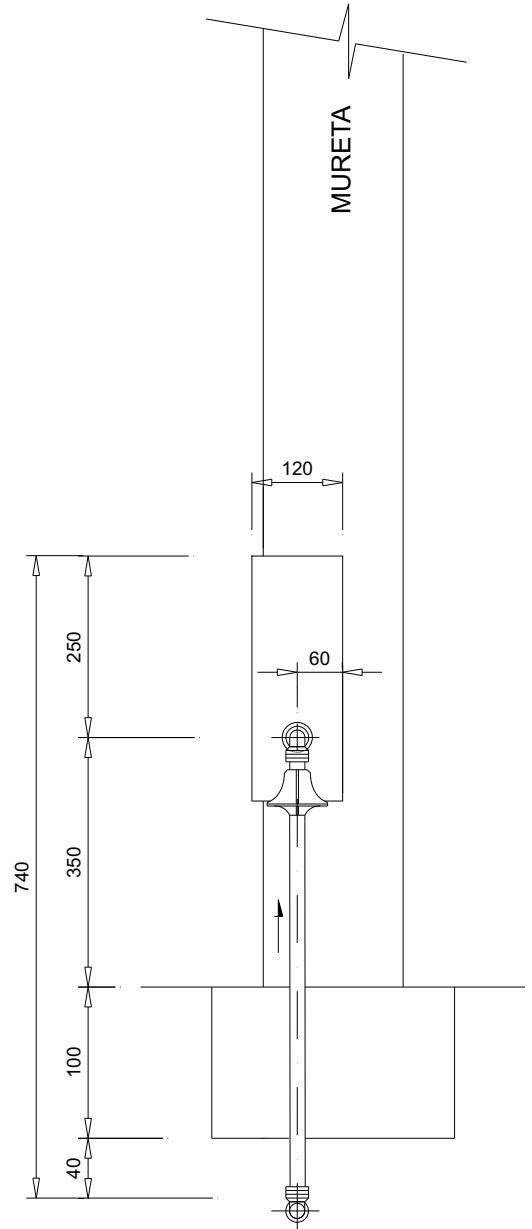

CONJUNTO CAVALETE/CAIXA METALICA PADRÃO "A"

(EMBUTIDO NA MURETA PADRÃO CONDOMINIO HORIZONTAL)

CORTE BB

BASE EM CONCRETO
OU ALVENARIA

VISTA FRONTAL

CORTE AA

OBS.:

- COTAS EM MILÍMETROS